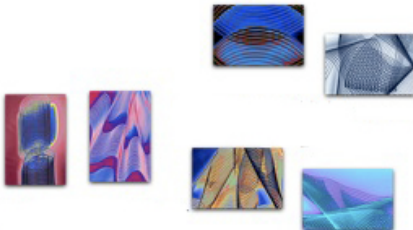

BeWegung! Action Foto Painting

Ausstellung im Juli 2008 - Galerie Schauraum - Worms - Werke von David Seiler

- A Lichtschnecke chrome grüne - Acrylglas - Leuchtkasten (Holz - LED) 80*80 cm € 560.-
- B Lichtspirale - Aluminium Dibond spiegelnd 50*70 cm € 430.-
- C Lichtspirale - Fotopapier 38*49 cm in Rahmen 52*72 cm € 320.-
- D Lichtschnecke chrome blau - Fotopapier 38*49 cm in Rahmen 52*72 cm € 350.-
- E Lichtbahnhof - Worms 16.07.2007 - Fotopapier 29*39 cm in Rahmen 42*52 cm € 290.-

- F Enso 13 sw - Fotopapier 20*29 cm € 200.-
- G Bin mit imaginärem Licht-Enso - Fotopapier 20*29 cm € 150.-

- H Enso-Lichtwurm 02 - Worms - Leinwand 40*60 cm - 07/2007 € 480.-
- I Enso-Lichtwolke 06- Worms - Leinwand 60*50 cm € 490.-
- J Enso 13 blau - Leinwand 60*50 cm - 11/2005 € 520.-
- K Enso 13 gelb - Leinwand 50*50 cm € 540.-
- L Silvesterlichtschlang - Leinwand 30*40 cm € 380.-